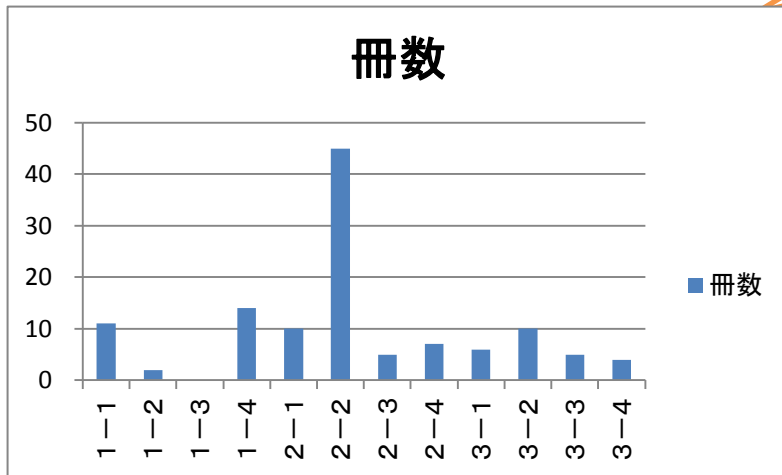

2月いっぱい整理しますので、欲しい方はお早めに!

☆1月の貸出統計結果☆

1月の全貸出数は119冊でした！

考査があった3年生は全体的に貸し出しが低くなりました。

1月は2年2組の貸し出しが非常に多かったですね！実は2-2は、図書館棟の掃除分担にあたっているのが年間を通して図書館利用率が高い傾向にあります。

図書館の近くにいる人は本が身近になります。借りることへのハードルも低くなるようです。ふとした時間に図書館にきてみませんか？