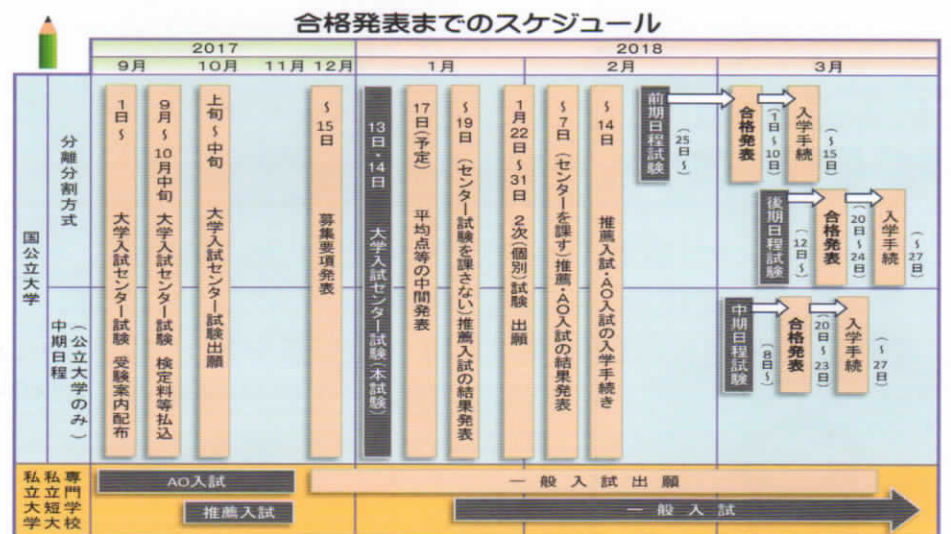

進学推薦入試に向けて

推薦入試に向けた推薦会議が9月と10月に行われます。特に3年生は、第2回考査の学習に加え、志望理由書の作成や面接練習にバランス良く取り組みましょう。推薦入試は学業成績のみでなく、部活動や特別活動、日頃の学校生活が総合的に評価される入試です。このことを念頭に1・2年生も意欲的に学校生活を送りましょう。

第2回考査

第2回考査は第1回考査より科目数も増えます。早めの準備を心がけて頑張りましょう。実力を伸ばしたい人にアドバイス。答案返却後に再度問題を解いて理解を深めること。実力がぐんぐ伸びます。

受験スケジュール

月 Monday	火 Tuesday	水 Wednesday	木 Thursday	金 Friday	土 Saturday	日 Sunday
				1 築高祭 進学推薦希望提出① (早期推薦希望者)	2	3
4 9/2振替休業日	5 昇降口指導 就職応募書類発送 センター試験説明会 (3年・総)	6	7	8	9 土曜課外③ AO・推薦小論文講座①	10
11 教科会	12 2年One Day College	13	14	15 進学推薦会議	16 就職試験開始 3年マーク模試(ベ駿)① 看護模試②	17
18 敬老の日	19	20	21	22	23 秋分の日	24
第2回考査(～26) 企画調整委員会						
25 定例職員会議	26 バイク安全運転講習会	27 秋の交通安全運動 (～29)	28	29 安全点検 3年小論文模試③	30 AO・推薦小論文講座②	

築高祭(18～2日)
学校行事で最大のイベントです。毎年多くの方々に来場いただき、盛り上がりを見せています。2日が一般公開の日になっていますので、生徒の日ごろの活動の成果を見に、ぜひご来場ください。

One Day College(12日)
大学の先生による出前授業です。この日、皆さんは大学生です。大学の授業90分をそのまま体感でき、いつもとは違う自分を発見できるかもしれません。あこがれの大学生活をイメージしてみましよう。

就職試験開始(16日～)
就職希望者は9月16日から就職試験が開始されます。自分の力を十分に発揮できるよう万全の準備で臨みましょう。